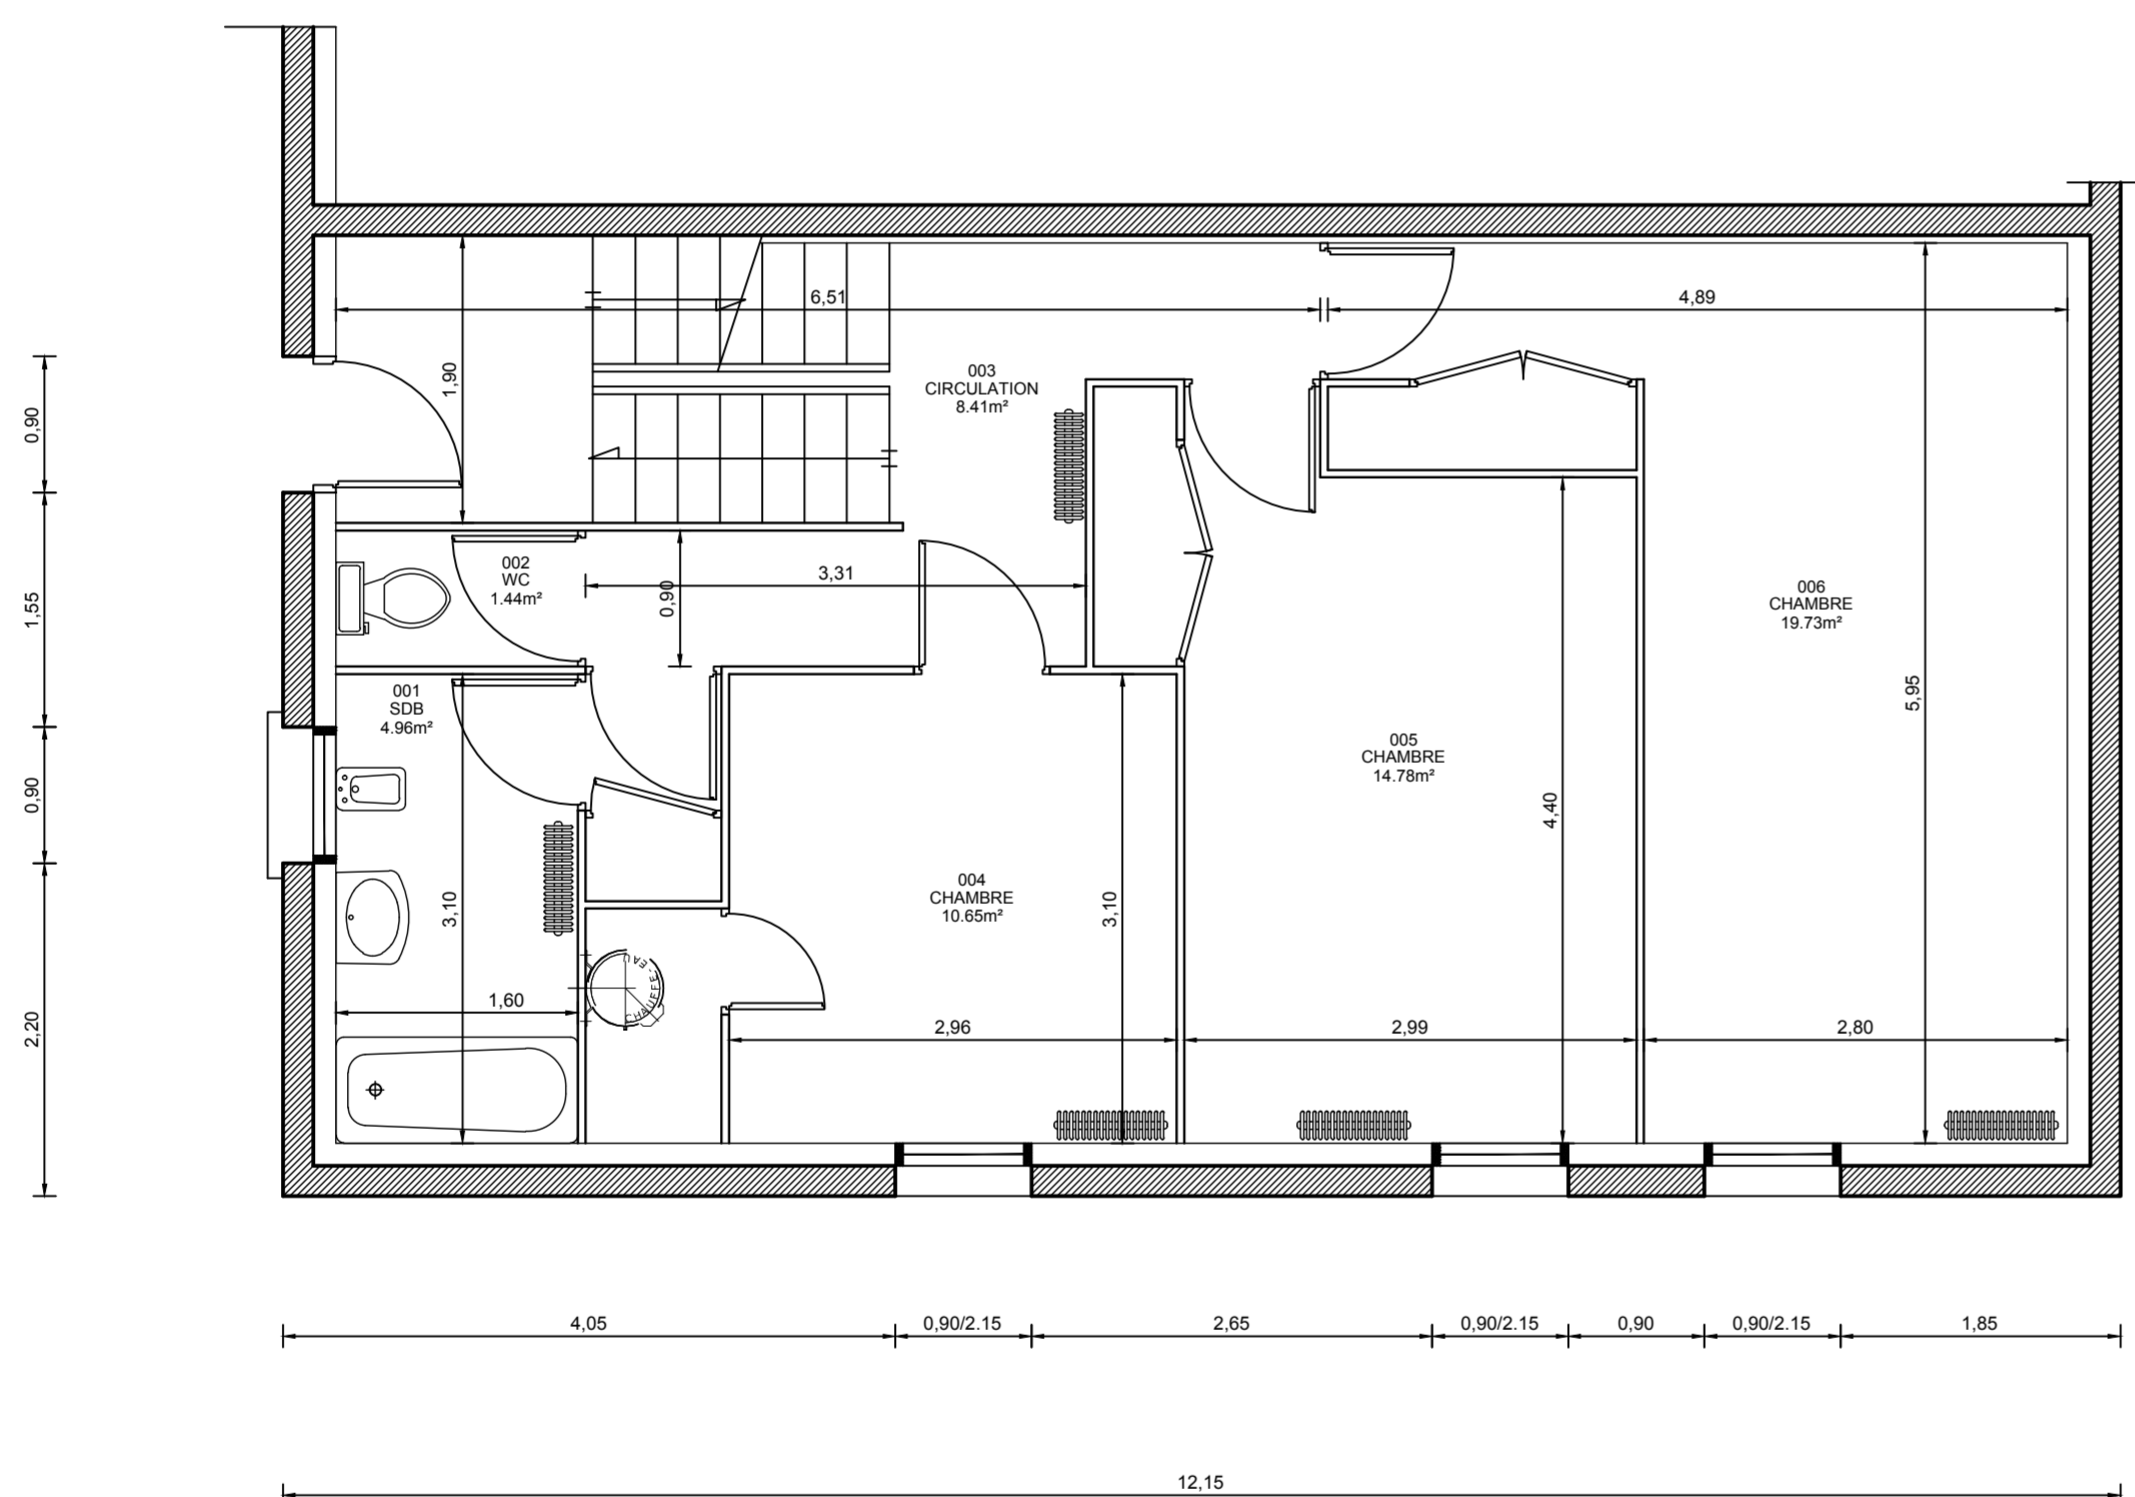

| TABLEAU DES SURFACES | |
|----------------------|----------------------|
| S.H.O.B. | 79.58 m ² |
| S.H.O.N. | 79.58m ² |
| Surface Utile Brute | 51.56m ² |
| Surface Utile Nette | 45.16m ² |

VILLE LE TOUVET
700 GRANDE RUE - 38660 LE TOUVET

SALLE D'ANIMATION RURALE
ROUTE DE BRESSON
38660 LE TOUVET

REZ DE JARDIN

| | | | | | |
|--------------|------|--------|-----------|--------------|-----|
| Echelle : | 1/50 | Date : | JUIN 2012 | N° de plan : | RDJ |
| Modifié le : | | | | | |

VILLE LE TOUVET
700 GRANDE RUE - 38660 LE TOUVET

SALLE D'ANIMATION RURALE
ROUTE DE BRESSON
38660 LE TOUVET

REZ DE CHAUSSÉE

Echelle : 1/50 Date : 15.06.2012 N° de plan : RDC
Modifié le :

| TABLEAU DES SURFACES | |
|----------------------|-----------------------|
| S.H.O.B. | 557.72 m ² |
| S.H.O.N. | 515.67 m ² |
| Surface Utile Brute | 398.96m ² |
| Surface Utile Nette | 358.90m ² |

VILLE LE TOUVET
700 GRANDE RUE - 38660 LE TOUVET

SALLE D'ANIMATION RURALE
ROUTE DE BRESSON
38660 LE TOUVET

ETAGE 1

Echelle : 1/50 Date : 15.06.2012 N° de plan : ETAGE 1
Modifié le :